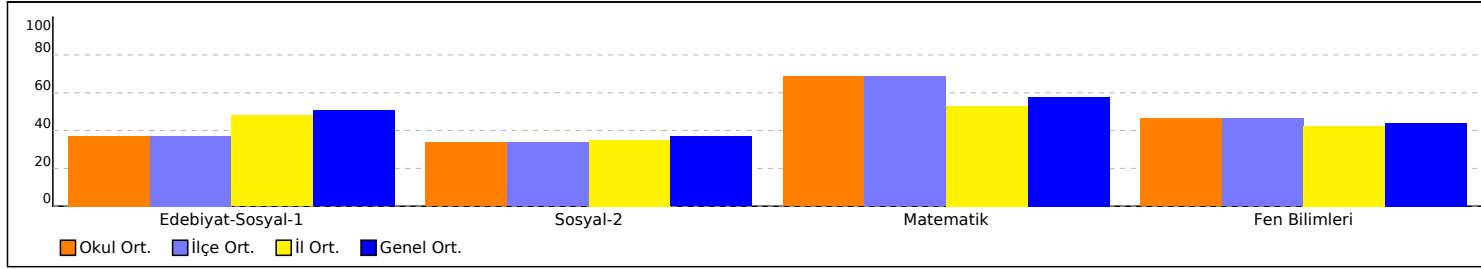

OKUL TEST BAZLI NET LİSTESİ (SAY sıralı)

İL		İLÇE		OKUL												SINAV ADI									KATILIMLAR														
MERSİN		TARSUS		ÖZEL KÖKLÜ LİSAN FEN KOLEJİ												ALTIN ONLINE YKS 2. OTURUM - AYT 02 (OL02-SS.27AYT02)									Okul	İlçe	İl	Genel											
																									4	4	123	2409											
Sıra	Ö.No	İsim	Sınıf	TYT Türkçe			TYT Sosyal			TYT Matematik			TYT Fen Edebiyat-Sosyal-1			Sosyal-2			Matematik			Fen Bilimleri			Toplam			SÖZ			SAY			EA					
				D	Y	N	D	Y	N	D	Y	N	D	Y	N	D	Y	N	D	Y	N	D	Y	N	D	Y	N	Puan	Okul	Genel	Puan	Okul	Genel	Puan	Okul	Genel			
Genel Ortalama													22,1 7,1 20,30			16,7 7,4 14,81			24,0 3,8 23,08			19,7 8,3 17,57			82,4 26,6 75,76			243,610			262,960			255,290					
Okul Ortalaması													16,5 6,5 14,88			17,0 14,0 13,50			27,8 1,5 27,38			20,0 6,0 18,50			81,3 28,0 74,26			229,000			300,740			269,040					
1	441	KEMAL EREN HOŞ	12A	32	7	30,25	14	3	13,25	39	1	38,75	19	1	18,75	6	4	5,00	17	14	13,50	36	0	36,00	34	5	32,75	197	35	188,25	242,775	1	433	437,320	1	104	295,168	2	478
2	502	DİLARA TANRIVERDİ	12D	33	6	31,50	5	3	4,25	38	2	37,50	13	6	11,50								35	3	34,25	23	13	19,75	147	33	138,75			351,820	2	491	251,713	3	958
3	534	PELİN İLGE ÇİÇEKÇİOĞLU	12D	33	5	31,75	17	2	16,50	22	2	21,50				27	9	24,75				23	3	22,25				122	21	116,75	215,215	2	653	209,115	3	1332	338,405	1	281
4	448	RIFAT KESKİNKAYA	12A	18	2	17,50	8	0	8,00	30	2	29,50	3	1	2,75							17	0	17,00	3	0	3,00	79	5	77,75			204,713	4	1363	190,893	4	1861	

TESTLERİ NET ORTALAMALARINA GÖRE KIYASLAMA