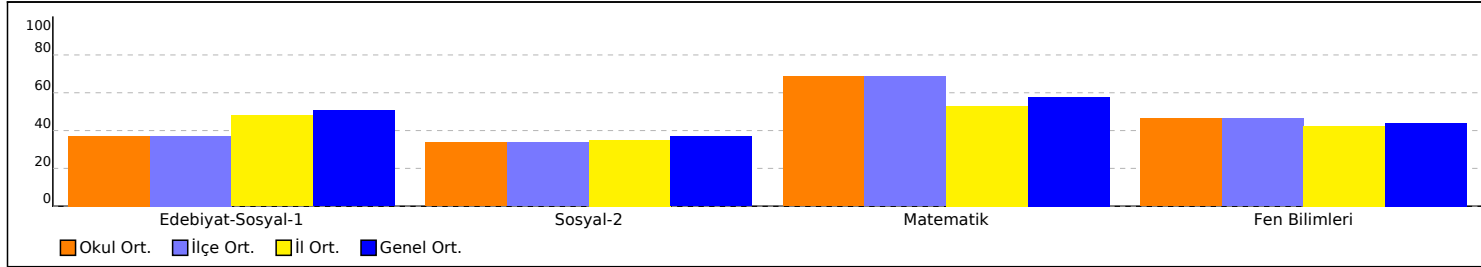

OKUL TEST BAZLI NET LİSTESİ (EA sıralı)

İL		İLÇE		OKUL												SINAV ADI									KATILIMLAR														
MERSİN		TARSUS		ÖZEL KÖKLÜ LİSAN FEN KOLEJİ												ALTIN ONLINE YKS 2. OTURUM - AYT 02 (OL02-SS.27AYT02)									Okul	İlçe	İl	Genel											
																									4	4	123	2409											
Sıra	Ö.No	İsim	Sınıf	TYT Türkçe			TYT Sosyal			TYT Matematik			TYT Fen Edebiyat-Sosyal-1			Sosyal-2			Matematik			Fen Bilimleri			Toplam			SÖZ			SAY			EA					
				D	Y	N	D	Y	N	D	Y	N	D	Y	N	D	Y	N	D	Y	N	D	Y	N	D	Y	N	Puan	Okul	Genel	Puan	Okul	Genel	Puan	Okul	Genel			
Genel Ortalama													22,1 7,1 20,30			16,7 7,4 14,81			24,0 3,8 23,08			19,7 8,3 17,57			82,4 26,6 75,76			243,610			262,960			255,290					
Okul Ortalaması													16,5 6,5 14,88			17,0 14,0 13,50			27,8 1,5 27,38			20,0 6,0 18,50			81,3 28,0 74,26			229,000			300,740			269,040					
1	534	PELİN İLGE ÇİÇEKÇİOĞLU	12D	33	5	31,75	17	2	16,50	22	2	21,50				27	9	24,75				23	3	22,25				122	21	116,75	215,215	2	653	209,115	3	1332	338,405	1	281
2	441	KEMAL EREN HOŞ	12A	32	7	30,25	14	3	13,25	39	1	38,75	19	1	18,75	6	4	5,00	17	14	13,50	36	0	36,00	34	5	32,75	197	35	188,25	242,775	1	433	437,320	1	104	295,168	2	478
3	502	DİLARA TANRIVERDİ	12D	33	6	31,50	5	3	4,25	38	2	37,50	13	6	11,50							35	3	34,25	23	13	19,75	147	33	138,75			351,820	2	491	251,713	3	958	
4	448	RIFAT KESKİNKAYA	12A	18	2	17,50	8	0	8,00	30	2	29,50	3	1	2,75							17	0	17,00	3	0	3,00	79	5	77,75			204,713	4	1363	190,893	4	1861	

TESTLERİ NET ORTALAMALARINA GÖRE KIYASLAMA