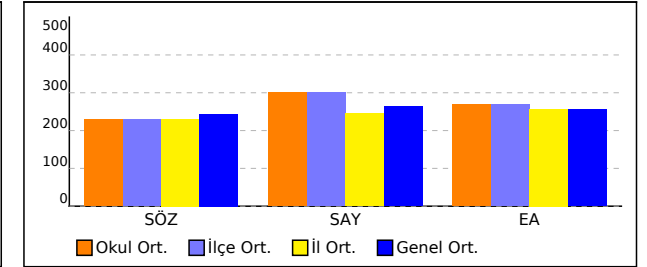

PUAN ORT. GÖRE KIYAS