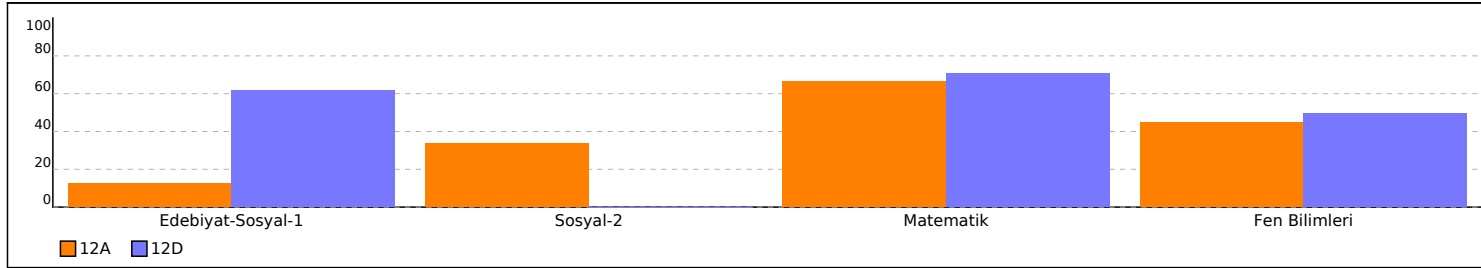

NET ORTALAMASINA GÖRE ŞUBE KARŞILAŞTIRMA