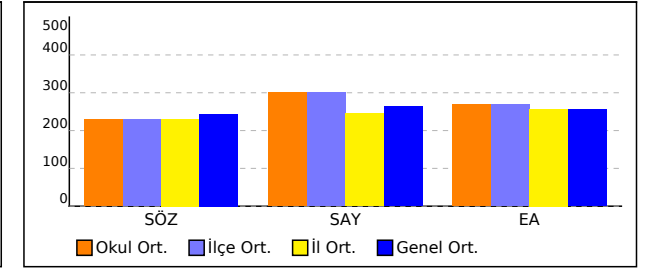

PUAN ORT. GÖRE KIYAS