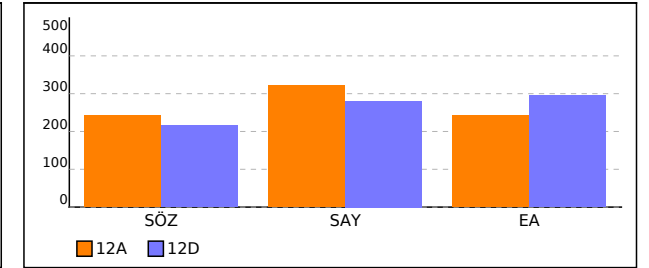

TESTLERİ NET ORTALAMALARINA GÖRE KIYASLAMA

PUAN ORT. GÖRE KIYAS

NET ORTALAMASINA GÖRE ŞUBE KARŞILAŞTIRMA

PUANA GÖRE ŞUBE KIYAS

OKUL TEST BAZLI NET LİSTESİ (EA sıralı)

İL		İLÇE		OKUL												SINAV ADI									KATILIMLAR														
MERSİN		TARSUS		ÖZEL KÖKLÜ LİSAN FEN KOLEJİ												ALTIN ONLINE YKS 2. OTURUM - AYT 02 (OL02-SS.27AYT02)									Okul	İlçe	İl	Genel											
																									4	4	123	2409											
Sıra	Ö.No	İsim	Sınıf	TYT Türkçe			TYT Sosyal			TYT Matematik			TYT Fen Edebiyat-Sosyal-1			Sosyal-2			Matematik			Fen Bilimleri			Toplam			SÖZ			SAY			EA					
				D	Y	N	D	Y	N	D	Y	N	D	Y	N	D	Y	N	D	Y	N	D	Y	N	D	Y	N	Puan	Okul	Genel	Puan	Okul	Genel	Puan	Okul	Genel			
Genel Ortalama													22,1 7,1 20,30			16,7 7,4 14,81			24,0 3,8 23,08			19,7 8,3 17,57			82,4 26,6 75,76			243,610			262,960			255,290					
Okul Ortalaması													16,5 6,5 14,88			17,0 14,0 13,50			27,8 1,5 27,38			20,0 6,0 18,50			81,3 28,0 74,26			229,000			300,740			269,040					
1	534	PELİN İLGE ÇİÇEKÇİOĞLU	12D	33	5	31,75	17	2	16,50	22	2	21,50				27	9	24,75				23	3	22,25				122	21	116,75	215,215	2	653	209,115	3	1332	338,405	1	281
2	441	KEMAL EREN HOŞ	12A	32	7	30,25	14	3	13,25	39	1	38,75	19	1	18,75	6	4	5,00	17	14	13,50	36	0	36,00	34	5	32,75	197	35	188,25	242,775	1	433	437,320	1	104	295,168	2	478
3	502	DİLARA TANRIVERDİ	12D	33	6	31,50	5	3	4,25	38	2	37,50	13	6	11,50							35	3	34,25	23	13	19,75	147	33	138,75			351,820	2	491	251,713	3	958	
4	448	RIFAT KESKİNKAYA	12A	18	2	17,50	8	0	8,00	30	2	29,50	3	1	2,75							17	0	17,00	3	0	3,00	79	5	77,75			204,713	4	1363	190,893	4	1861	